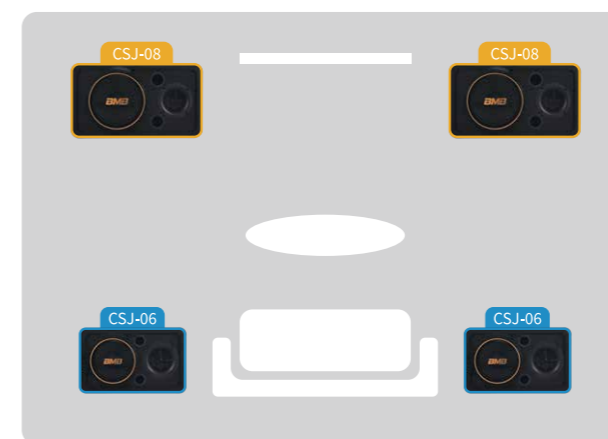

支持竖置、横置、吊顶和支架安装, 适用于立体声和多声道。

四个方向均等扩音

CSJ系列采用特别设计的高音号角, 四个角度均等分布, 声音更平衡。

没有传统音箱的左右区别, 直接可以作为中置音箱使用。

单元纸盆 日本制造

在传统的卡拉OK音箱低音处理的基础上进行改良,

对任何人都能够舒适地

演唱出 "包容性强的声音" 的效果。

系统类型	两路五单元扬声器系统
频率范围(-10dB) ¹	42Hz-20kHz
灵敏度 ²	91dB
额定阻抗	8Ω
系统功率	连续 450W, 音乐信号 900W
产品尺寸(高x宽x深)	361mm x 600mm x 332mm (14.1" x 23.6" x 13.0")
净重	17.3kg (38.1lbs) 单只
低音单元	305mm (12") 纸盆, 65.5mm (2.58") 音圈 x 1
高音单元	70mm (2.8") 纸盆, 13.5mm (0.5") 音圈 x 4

注释 ¹ 全空间 (4π) 条件
² 1w1m 同轴, 消声环境下正弦扫频

BMB可能会部分地出于产品改进的目的而更改组件的材料、制造方法或设计。这些操作通常会被引入现有产品, 恕不另行通知。
注意 当前的BMB产品可能在某些方面与已发布的描述有所不同, 但除非另有说明, 否则等于或优于原始设计规格。

多声道卡拉OK欢唱方案

A: 多声道卡拉OK方案

空间大小	20~30m ²		
产品组合	CSJ-08	主音箱	1对
	CSJ-06	补声音箱	1对
	CSJ-06	补声音箱(侧)	1对

B: 多声道卡拉OK方案

空间大小	15~20m ²		
产品组合	CSJ-08	主音箱	1对
	CSJ-06	补声音箱	1对
	DAR-350HD4	合并式功放	1台
	WH-210	无线麦克风	1套

C: 卡拉OK方案

空间大小	20~30m ²		
产品组合	CSJ-12	主音箱	1对
	KSP-50	效果器	1台
	DAD-500	功放	1台
	WH-210	无线麦克风	1套

D: 卡拉OK方案

空间大小	10~20m ²		
产品组合	CSJ-10	主音箱	1对
	DAR-350HD2	合并式功放	1台
	WH-210	无线麦克风	1套