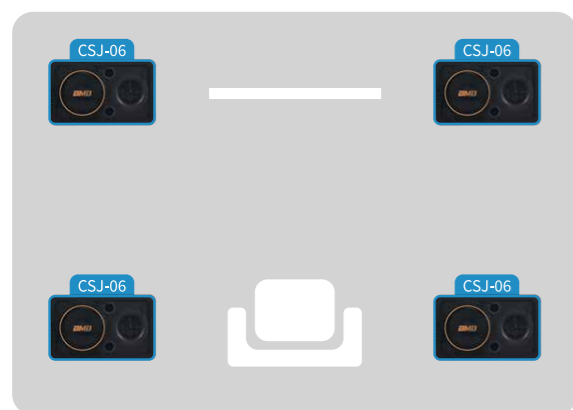

B: 多声道卡拉OK方案

空间大小	15~20m ²		
产品组合	CSJ-08	主音箱	1对
	CSJ-06	补声音箱	1对
	DAR-350HD4	合并式功放	1台
	WH-210	无线麦克风	1套

C: 卡拉OK方案

空间大小	20~30m ²		
产品组合	CSJ-12	主音箱	1对
	KSP-50	效果器	1台
	DAD-500	功放	1台
	WH-210	无线麦克风	1套

D: 卡拉OK方案

空间大小	10~20m ²		
产品组合	CSJ-10	主音箱	1对
	DAR-350HD2	合并式功放	1台
	WH-210	无线麦克风	1套

E: 多声道卡拉OK音乐方案

空间大小	10~15m ²		
产品组合	CSJ-06	主音箱	1对
	CSJ-06	补声音箱	1对
	DAR-350HD4	合并式功放	1台
	WH-210	无线麦克风	1套

搭配推荐

DAR-350HD4

合并式卡拉OK功放

WH-210

无线麦克风套装