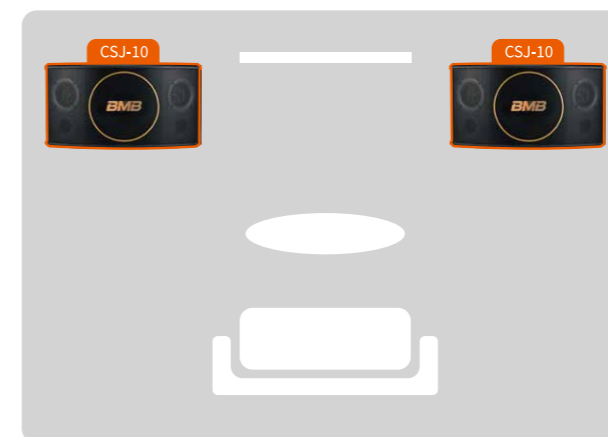

D: 卡拉OK方案

空间大小	10~20m²		
产品组合	CSJ-10	主音箱	1对
	DAR-350HD2	合并式功放	1台
	WH-210	无线麦克风	1套