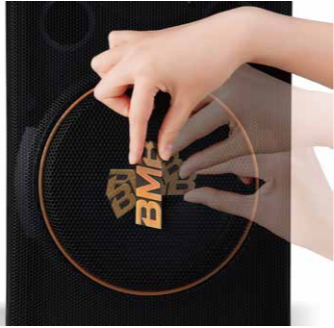

支持竖置、横置、吊顶和支架安装, 适用于立体声和多声道。

四个方向均等扩音

CSJ系列采用特别设计的高音号角, 四个角度均等分布, 声音更平衡。

没有传统音箱的左右区别, 直接可以作为中置音箱使用。

单元纸盆 日本制造

在传统的卡拉OK音箱低音处理的基础上进行改良,

对任何人都能够舒适地

演唱出 "包容性强的声音" 的效果。