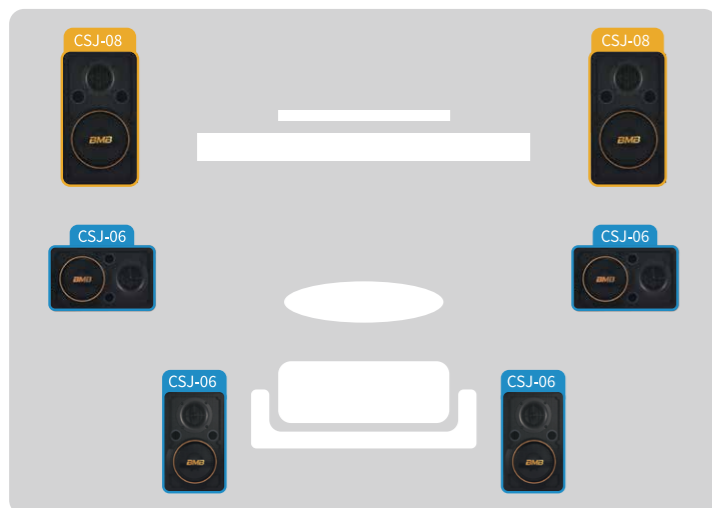

多声道卡拉OK欢唱方案

A: 多声道卡拉OK方案

空间大小	20~30m²		
产品组合	CSJ-08	主音箱	1对
	CSJ-06	补声音箱	1对
	CSJ-06	补声音箱(侧)	1对