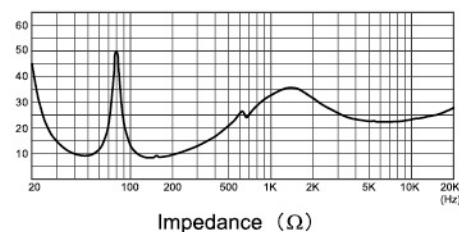

IMPEDANCE FREQUENCY RESPONSE