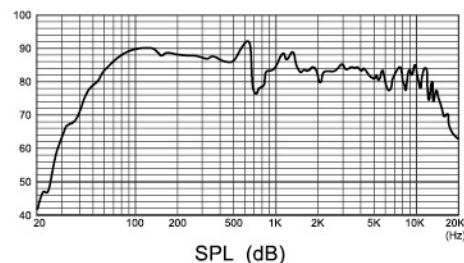

产品型号	TX-855[10"]
系统构造	单低音双高音单元的3单元扬声器系统
低音单元	250mm尺寸锥形振膜低音单元x1 unit
高音单元	80mm尺寸锥形振膜高音单元x2 unit
最大输入功率	450W
定额输入功率	225W
声压级	84 dB/W/m
频率响应	42 Hz - 15 kHz
抗阻	8Ω
外形尺寸(mm)	509(宽)x291(高)x296(深)
重量	11kg

SOUND PRESSURE LEVEL FREQUENCY RESPONSE
Position(straight ahead from the tweeter)