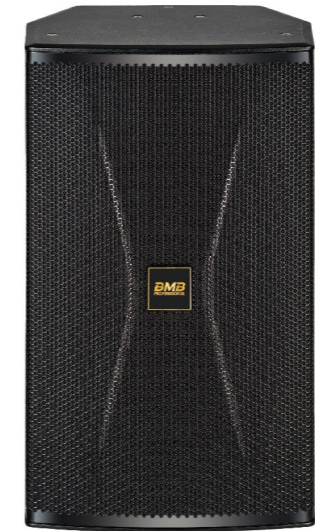

CSP SERIES

BMB之音无处不在。使用PA音响灵活应对各种场景。

全新系列人声和音乐更好地融合。

不仅适用于KTV, 还适用于酒吧, 夜总会, 餐厅及各种场合。

1. 多层优质桦木夹板制作箱体, 凹凸互补结构设计
2. 定制高音压缩单元, 音膜材料选用经过特殊处理, 音色细腻柔和清晰通透

NEW

CSP-615 [15"]

CSP-612 [12"]

CSP-610 [10"]

系统类型	2分频低音反射型	2分频低音反射型	2分频低音反射型
频率范围(-10dB) *1	56Hz-20kHz	58Hz-20kHz	62Hz-20kHz
频率响应(±3dB) *1	95Hz-20kHz	110Hz-20kHz	107Hz-20kHz
灵敏度 *2	97dB	96dB	94dB
额定阻抗	8 Ω	8 Ω	8 Ω
最大声压级 *3	124dB (峰值 130dB)	122dB (Peak 128dB)	119dB (Peak 125dB)
系统功率	连续600W, 音乐信号1200W, 峰值2400W	连续400W, 音乐信号800W, 峰值1600W	连续300W, 音乐信号600W, 峰值1200W
产品尺寸	"(宽)443mm x (高)700mm x (深)463mm(17.4" x 27.6" x 18.2"")"	"(宽)378mm x (高)625mm x (深)408mm(14.9" x 24.6" x 16.1"")"	"(宽)319 x (高)530 x (深)357mm(12.6" x 20.9" x 14.1"")"
外箱尺寸	"(宽)550mm x (高)825mm x (深)570mm(21.7" x 32.5" x 22.4"")"	"(宽)480mm x (高)735mm x (深)510mm(18.9" x 28.9" x 20.1"")"	"(宽)425 x (高)635 x (深)460mm(16.7" x 25.0" x 18.1"")"
净重	33.5kg(73.7lbs)	26.7kg(58.9lbs)	16.5kg(36.4lbs)
运输重量	39.3kg(86.6lbs)	30.3kg(66.8lbs)	19.5kg(43.0lbs)
连接插口	音箱插头(4P) x 2	音箱插头(4P) x 2	音箱插头(4P) x 2
支架托盘	Φ36mm(1.4"), 深度 75mm(3.0")	Φ36mm(1.4"), 深度 75mm(3.0")	Φ36mm(1.4"), 深度 75mm(3.0")
扬声器单元	低音单元:390mm(15.4") 纸盆, 100mm(3.9") 音圈 x 1 高音单元:37mm(1.5") 喉管, 75mm(3.0") 音圈 x 1	低音单元:300mm(12.0") 纸盆, 75mm(3.0") 音圈 x 1 高音单元:25mm(1.0") 喉管, 44.4mm(1.7") 音圈 x 1	低音单元:250mm(10.0") 纸盆, 65mm(2.6") 音圈 x 1 高音单元:25mm(1.0") 喉管, 34.4(1.3")mm 音圈 x 1
板材	15mm(0.6") 夹板	15mm(0.6") 夹板	15mm(0.6") 夹板
附件	使用说明书 产品登记卡	使用说明书 产品登记卡	使用说明书 产品登记卡