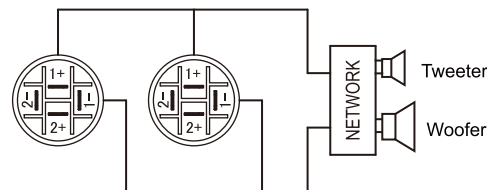

使用前

- 此扬声器的额定阻抗为 $8\ \Omega$ 。必须将它连接到接受此类负载的功放（功放接受的最小和最大阻抗通常标示在扬声器插口处：例如“ $4\ \Omega\sim 16\ \Omega$ ”或“ $6\ \Omega\sim 16\ \Omega$ ”）。
- 此扬声器的最大输入功率为 1200 瓦（峰值），输入功率太高会损坏扬声器。请勿向扬声器施加超过最大功率的功率。
- 必须在关闭功放或至少断开扬声器插口（如果功放允许）的情况下，连接、打开或关闭音频系统或其一部分（CD 播放机、调谐器等）。否则，这些操作导致的干扰将影响到扬声器并可能损坏扬声器单元。
- 请勿强行使低功率功放产生高音量声音，在这种情况下，谐波失真会迅速加剧，并可能损坏扬声器单元。
- 使用图形均衡器或低音、高音校正器等增强特定频率时，请勿过度调高功放的音量，否则扬声器将快速过载。
- 请勿触摸扬声器单元的振动膜和悬挂系统。因其较易破损，请勿触摸。

连接功放

本制品配备 2 组 **SPEAKON** 型输入接线端子。接线端子是完全相同的并联接法，请使用认为方便的一组。

- ⊙ 本制品与功放连接的状态下，切勿短路其余的接线端子。否则可能导致本制品或功放产生故障。
- ⊙ 连接后，轻轻地拉一下电缆，确认是否切实可靠地连接。连接不良可能会发生断续音或噪音。
- ⊙ 如果电缆的芯线从端子中散出，可能会互相碰触。这会造成功放超负荷而引起功放停止运行的故障。

本制品使用 Neutrik speakon® 的扬声器连接器（NL4MP）。接线指引是“1+”和“1-”。

可使用 Neutrik（NL4FX）或（NL4FC）Speakon 扬声器电缆连接。

1. 关闭功放的电源。
  2. 连接扬声器输入端子与电缆线。接线指引是“1+”和“1-”。
  3. 连接电缆线与功放的扬声器输出端子。（详细连接方法请遵从功放的使用说明书。）
2. Speakon 扬声器电缆与功放的扬声器输出端子连接：
     Speakon 1 + → 功放 +
     Speakon 1 - → 功放 -

扬声器电路示意图

连接另外的扬声器

- 本制品配备 2 组 SPEAKON 型输入接线端子。可以和本制品相同类型的其它扬声器连接。
- 根据功放的额定阻抗不同，可连接的扬声器个数也不同。详细情况请参照功放的使用说明书。
- 下图表示连接 2 个扬声器时的接线。