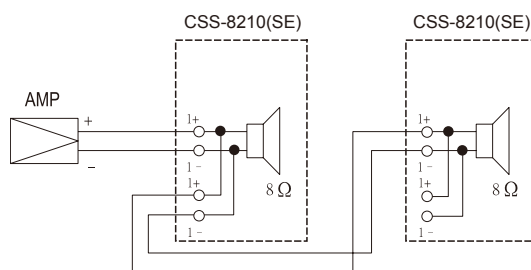

连接另外的扬声器

- 本制品配备 2 组 SPEAKON 型输入接线端子。可以和本制品相同类型的其它扬声器连接。
- 根据功放的额定阻抗不同，可连接的扬声器个数也不同。详细情况请参照功放的使用说明书。
- 下图表示连接 2 个扬声器时的接线。