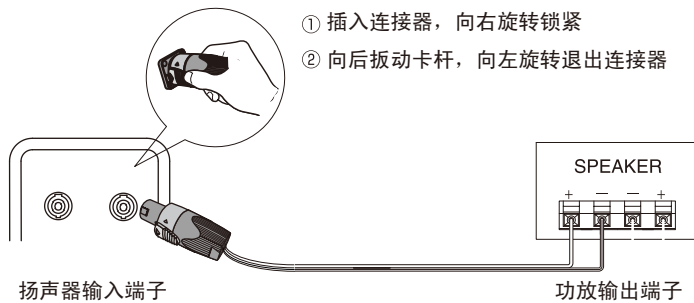

## 连接功放

本制品配备 2 组 **SPEAKON** 型输入接线端子。接线端子是完全相同的并联接法，请使用认为方便的一组。

- ⊙ 本制品与功放连接的状态下，切勿短路其余的接线端子。否则可能导致本制品或功放产生故障。
- ⊙ 连接后，轻轻地拉一下电缆，确认是否切实可靠地连接。连接不良可能会发生断续音或噪音。
- ⊙ 如果电缆的芯线从端子中散出，可能会互相碰触。这会造成功放超负荷而引起功放停止运行的故障。

本制品使用 Neutrik speakon® 的扬声器连接器（NL4MP）。接线指引是“1+”和“1-”。

可使用 Neutrik（NL4FX）或（NL4FC）Speakon 扬声器电缆连接。

1. 关闭功放的电源。
  2. 连接扬声器输入端子与电缆线。接线指引是“1+”和“1-”。
  3. 连接电缆线与功放的扬声器输出端子。（详细连接方法请遵从功放的使用说明书。）
- Speakon 扬声器电缆与功放的扬声器输出端子连接：  
Speakon 1 + → 功放 +  
Speakon 1 - → 功放 -