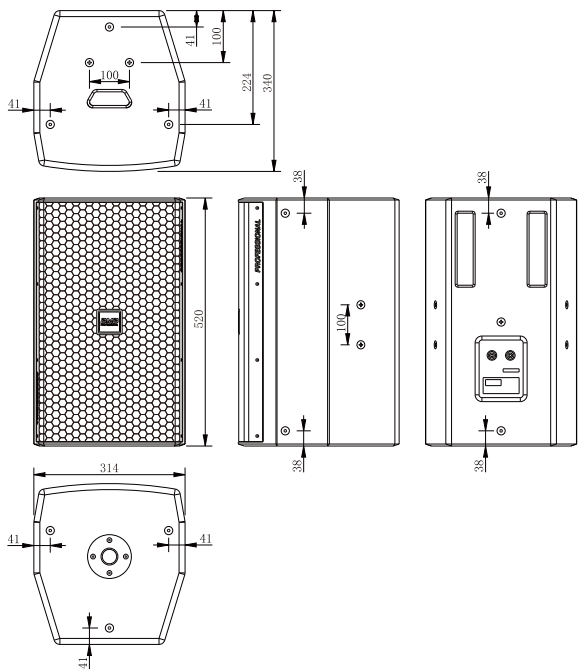

铭板旋转

- 本产品铭板可以旋转。
- 拉出铭板旋转时注意不要用力过度以免铭板或铁网变形。

音箱维护

- 请使用软布刷拭灰尘和污垢。
- 如果音箱非常脏，请使用蘸有使用 5~6 倍的水稀释过的中性溶剂的软布刷拭，然后再使用干燥的布刷拭。请勿在音箱上或附近使用稀释剂、汽油、清洁剂或其它化学溶剂，否则可能会损坏音箱表面。另外，请勿在扬声器附近使用杀虫剂或其它喷剂。

外形图