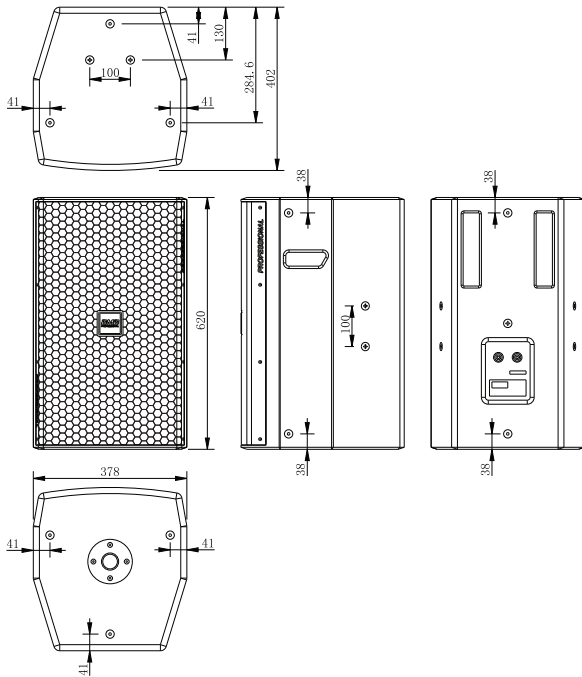

本制品使用 Neutrik speakon® 的扬声器连接器（NL4MP）。接线指引是“1+”和“1-”。

可使用 Neutrik（NL4FX）或（NL4FC）Speakon 扬声器电缆连接。

1. 关闭功放的电源。
 2. 连接扬声器输入端子与电缆线。接线指引是“1+”和“1-”。
 3. 连接电缆线与功放的扬声器输出端子。（详细连接方法请遵从功放的使用说明书。）
- Speakon 扬声器电缆与功放的扬声器输出端子连接：
Speakon 1+ → 功放 +
Speakon 1- → 功放 -

扬声器电路示意图

连接另外的扬声器

- 本制品配备 2 组 **SPEAKON** 型输入接线端子。可以和本制品相同类型的其它扬声器连接。
- 根据功放的额定阻抗不同，可连接的扬声器个数也不同。详细情况请参照功放的使用说明书。
- 下图表示连接 2 个扬声器时的接线。

铭板旋转

- 本制品铭板可以旋转。
- 拉出铭板旋转时注意不要用力过度以免铭板或铁网变形。

音箱维护

- 请使用软布刷拭灰尘和污垢。
- 如果音箱非常脏，请使用蘸有使用 5~6 倍的水稀释过的中性溶剂的软布刷拭，然后再使用干燥的布刷拭。请勿在音箱上或附近使用稀释剂、汽油、清洁剂或其它化学溶剂，否则可能会损坏音箱表面。另外，请勿在扬声器附近使用杀虫剂或其它喷射剂。

外形图

标准频率响应

声压级频率响应

位置（高音扬声器正前方）

阻抗特性

规格

类型	2 分频低音反射型
扬声器单元	300mm 低音驱动器配 75mm 音圈 x 1 26mm 喉管配 44.4mm 音圈 x 1
频率响应	50Hz ~ 20,000Hz (± 3dB)
灵敏度	98dB/W/m
峰值最大声压级	133dB/m
长期连续最大声压级	127dB/m
额定功率	400W
最大功率	1600W
音乐信号功率	800W
指向角	H80° x V50°
连接插口	Neutrik Speakon® NL4MP x 2
额定阻抗	8Ω
尺寸	宽 378 x 高 620 x 深 402mm
质量	23.5kg
板材	15mm 杨木夹板
附件	使用说明书（本书）x 1 产品登记卡 x 1