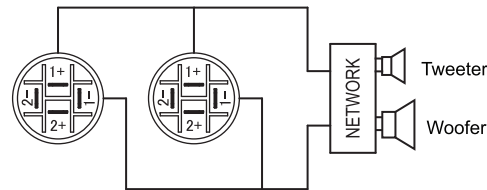

使用前

- 此扬声器的额定阻抗为 $8\ \Omega$ 。必须将它连接到接受此类负载的功放（功放接受的最小和最大阻抗通常标示在扬声器插口处：例如“ $4\ \Omega\sim 16\ \Omega$ ”或“ $6\ \Omega\sim 16\ \Omega$ ”）。
- 此扬声器的最大输入功率为 1600 瓦（峰值），输入功率太高会损坏扬声器。请勿向扬声器施加超过最大功率的功率。
- 必须在关闭功放或至少断开扬声器插口（如果功放允许）的情况下，连接、打开或关闭音频系统或其一部分（CD 播放机、调谐器等）。否则，这些操作导致的干扰将影响到扬声器并可能损坏扬声器单元。
- 请勿强行使低功率功放产生高音量声音，在这种情况下，谐波失真会迅速加剧，并可能损坏扬声器单元。
- 使用图形均衡器或低音、高音校正器等增强特定频率时，请勿过度调高功放的音量，否则扬声器将快速过载。
- 请勿触摸扬声器单元的振动膜和悬挂系统。因其较易破损，请勿触摸。

连接功放

本制品配备 2 组 **SPEAKON** 型输入接线端子。接线端子是完全相同的并联接法，请使用认为方便的一组。

- ⊙ 本制品与功放连接的状态下，切勿短路其余的接线端子。否则可能导致本制品或功放产生故障。
- ⊙ 连接后，轻轻地拉一下电缆，确认是否切实可靠地连接。连接不良可能会发生断续音或噪音。
- ⊙ 如果电缆的芯线从端子中散出，可能会互相碰触。这会造成功放超负荷而引起功放停止运行的故障。

本制品使用 Neutrik speakon® 的扬声器连接器（NL4MP）。接线指引是“1+”和“1-”。

可使用 Neutrik（NL4FX）或（NL4FC）Speakon 扬声器电缆连接。

1. 关闭功放的电源。
  2. 连接扬声器输入端子与电缆线。接线指引是“1+”和“1-”。
  3. 连接电缆线与功放的扬声器输出端子。（详细连接方法请遵从功放的使用说明书。）
2. Speakon 扬声器电缆与功放的扬声器输出端子连接：
     Speakon 1+ → 功放 +
     Speakon 1- → 功放 -

扬声器电路示意图

连接另外的扬声器

- 本制品配备 2 组 **SPEAKON** 型输入接线端子。可以和本制品相同类型的其它扬声器连接。
- 根据功放的额定阻抗不同，可连接的扬声器个数也不同。详细情况请参照功放的使用说明书。
- 下图表示连接 2 个扬声器时的接线。