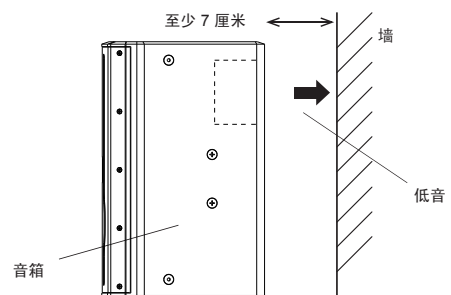

铭板旋转

- 本制品铭板可以旋转。
- 拉出铭板旋转时注意不要用力过度以免铭板或铁网变形。

音箱维护

- 请使用软布刷拭灰尘和污垢。
- 如果音箱非常脏，请使用蘸有使用 5~6 倍的水稀释过的中性溶剂的软布刷拭，然后再使用干燥的布刷拭。请勿在音箱上或附近使用稀释剂、汽油、清洁剂或其它化学溶剂，否则可能会损坏音箱表面。另外，请勿在扬声器附近使用杀虫剂或其它喷射剂。

外形图

标准频率响应

声压级频率响应

位置（高音扬声器正前方）

阻抗特性

规格

类型	2 分频低音反射型
扬声器单元	300mm 低音驱动器配 75mm 音圈 x 1 26mm 喉管配 44.4mm 音圈 x 1
频率响应	50Hz ~ 20,000Hz (± 3dB)
灵敏度	98dB/W/m
峰值最大声压级	133dB/m
长期连续最大声压级	127dB/m
额定功率	400W
最大功率	1600W
音乐信号功率	800W
指向角	H80° x V50°
连接插口	Neutrik Speakon® NL4MP x 2
额定阻抗	8Ω
尺寸	宽 378 x 高 620 x 深 402mm
质量	23.5kg
板材	15mm 杨木夹板
附件	使用说明书（本书）x 1 产品登记卡 x 1

安装

- 因产品改进，上述规格和外观若有变更，恕不另行通知。

BMB International Corp.
http://www.bmb.com