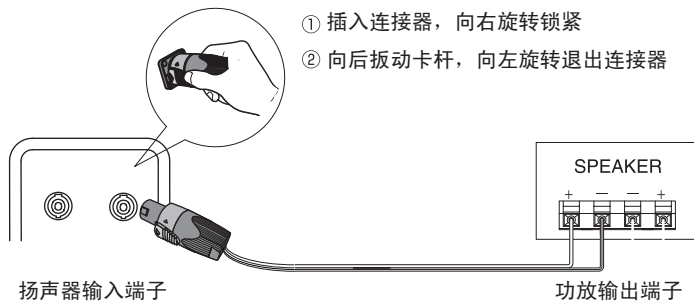

安装扬声器

- 本产品只限于有适当的经验，持有安装资格的人员进行安装。对于不正确安装或设置、误用、改造或由天灾所带来的事故、受伤或者有关的损坏，恕难承担一切的责任。
- 在安装本产品于墙壁或天花板之前，请先确认墙壁或天花板的强度是否能充分支撑本制品的质量 (23.5 kg)。如有疑问请与专家商量。若本产品有掉落的情况，会有导致受大伤的危险。
- 制品顶面有 5 个 M10 螺丝孔用于安装扬声器，底面配备 1 个 $\varnothing 36$ 的拖杆孔，在使用之前请先拧下堵塞的螺丝。
- 在与本产品一起使用台架、金属配件之前，请先确认这些支撑部件是否具有足够的强度。
- 如需短距离移动时，可利用箱体侧面的提手。
- 请不要将扬声器安装在阳光直射或非常潮湿的环境中。也不要安装在火炉或其它热源附近。
- 为了完美再现高频声音，高音扬声器应位于收听者耳朵齐高的高度。
- 对于低音，可以通过将扬声器靠近墙壁放置来增强低音水平（将扬声器放置于房间角落时可以最大程度地增强低音）。
- 本产品不具备磁屏蔽功能。如果扬声器和电视机靠得太近，则电视机的色彩可能会模糊。如果出现这种情况，请关闭电视机，然后 15~30 分钟后重新开启。如果此问题仍然存在，请将扬声器远离电视机放置。

连接功放

本制品配备 2 组 **SPEAKON** 型输入接线端子。接线端子是完全相同的并联接法，请使用认为方便的一组。

- ⊙ 本制品与功放连接的状态下，切勿短路其余的接线端子。否则可能导致本制品或功放产生故障。
- ⊙ 连接后，轻轻地拉一下电缆，确认是否切实可靠地连接。连接不良可能会发生断续音或噪音。
- ⊙ 如果电缆的芯线从端子中散出，可能会互相碰触。这会造成功放超负荷而引起功放停止运行的故障。

本制品使用 Neutrik speakon® 的扬声器连接器（NL4MP）。接线指引是“1+”和“1-”。

可使用 Neutrik（NL4FX）或（NL4FC）Speakon 扬声器电缆连接。

1. 关闭功放的电源。
 2. 连接扬声器输入端子与电缆线。接线指引是“1+”和“1-”。
 3. 连接电缆线与功放的扬声器输出端子。（详细连接方法请遵从功放的使用说明书。）
- Speakon 扬声器电缆与功放的扬声器输出端子连接：
Speakon 1+ → 功放 +
Speakon 1- → 功放 -