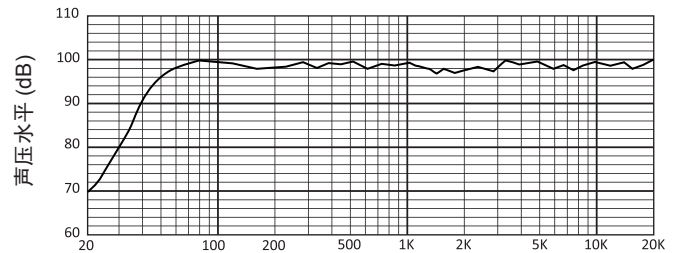

外形图

标准频率响应

声压级频率响应

位置（高音扬声器正前方）

阻抗特性

规格

类型	2 分频低音反射型
扬声器单元	300mm 低音驱动器配 75mm 音圈 x 1 26mm 喉管配 44.4mm 音圈 x 1
频率响应	50Hz ~ 20,000Hz (± 3dB)
灵敏度	98dB/W/m
峰值最大声压级	133dB/m
长期连续最大声压级	127dB/m
额定功率	400W
最大功率	1600W
音乐信号功率	800W
指向角	H80° x V50°
连接插口	Neutrik Speakon® NL4MP x 2
额定阻抗	8Ω
尺寸	宽 378 x 高 620 x 深 402mm
质量	23.5kg
板材	15mm 杨木夹板
附件	使用说明书（本书）x 1 产品登记卡 x 1