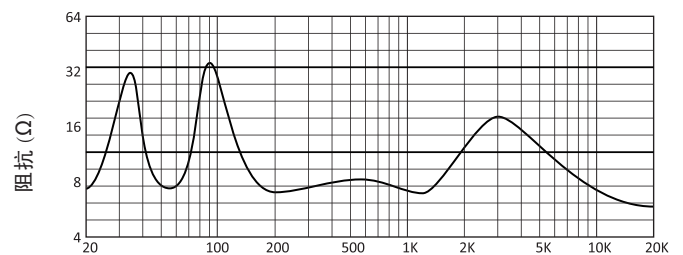

外形图

标准频率响应

声压级频率响应

位置（高音扬声器正前方）

阻抗特性

规格

类型	2 分频低音反射型
扬声器单元	300mm 低音驱动器配 75mm 音圈 x 1 26mm 喉管配 44.4mm 音圈 x 1
频率响应	50Hz ~ 20,000Hz (± 3dB)
灵敏度	98dB/W/m
峰值最大声压级	133dB/m
长期连续最大声压级	127dB/m
额定功率	400W
最大功率	1600W
音乐信号功率	800W
指向角	H80° x V50°
连接插口	Neutrik Speakon® NL4MP x 2
额定阻抗	8Ω
尺寸	宽 378 x 高 620 x 深 402mm
质量	23.5kg
板材	15mm 杨木夹板
附件	使用说明书（本书）x 1 产品登记卡 x 1