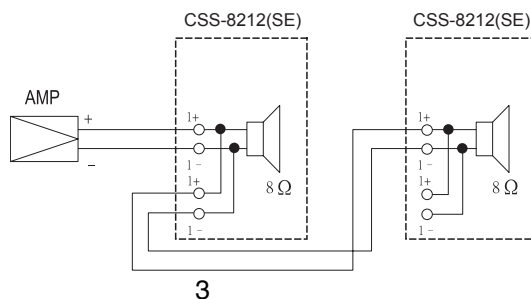

连接功放

本制品配备 2 组 **SPEAKON** 型输入接线端子。接线端子是完全相同的并联接法，请使用认为方便的一组。

- ⊙ 本制品与功放连接的状态下，切勿短路其余的接线端子。否则可能导致本制品或功放产生故障。
- ⊙ 连接后，轻轻地拉一下电缆，确认是否切实可靠地连接。连接不良可能会发生断续音或噪音。
- ⊙ 如果电缆的芯线从端子中散出，可能会互相碰触。这会造成功放超负荷而引起功放停止运行的故障。

本制品使用 Neutrik speakon® 的扬声器连接器（NL4MP）。接线指引是“1+”和“1-”。

可使用 Neutrik（NL4FX）或（NL4FC）Speakon 扬声器电缆连接。

1. 关闭功放的电源。
 2. 连接扬声器输入端子与电缆线。接线指引是“1+”和“1-”。
 3. 连接电缆线与功放的扬声器输出端子。（详细连接方法请遵从功放的使用说明书。）
- Speakon 扬声器电缆与功放的扬声器输出端子连接：
Speakon 1+ → 功放 +
Speakon 1- → 功放 -

扬声器电路示意图

连接另外的扬声器

- 本制品配备 2 组 **SPEAKON** 型输入接线端子。可以和本制品相同类型的其它扬声器连接。
- 根据功放的额定阻抗不同，可连接的扬声器个数也不同。详细情况请参照功放的使用说明书。
- 下图表示连接 2 个扬声器时的接线。

铭板旋转

- 本制品铭板可以旋转。
- 拉出铭板旋转时注意不要用力过度以免铭板或铁网变形。

音箱维护

- 请使用软布刷拭灰尘和污垢。
- 如果音箱非常脏，请使用蘸有使用 5~6 倍的水稀释过的中性溶剂的软布刷拭，然后再使用干燥的布刷拭。请勿在音箱上或附近使用稀释剂、汽油、清洁剂或其它化学溶剂，否则可能会损坏音箱表面。另外，请勿在扬声器附近使用杀虫剂或其它喷射剂。