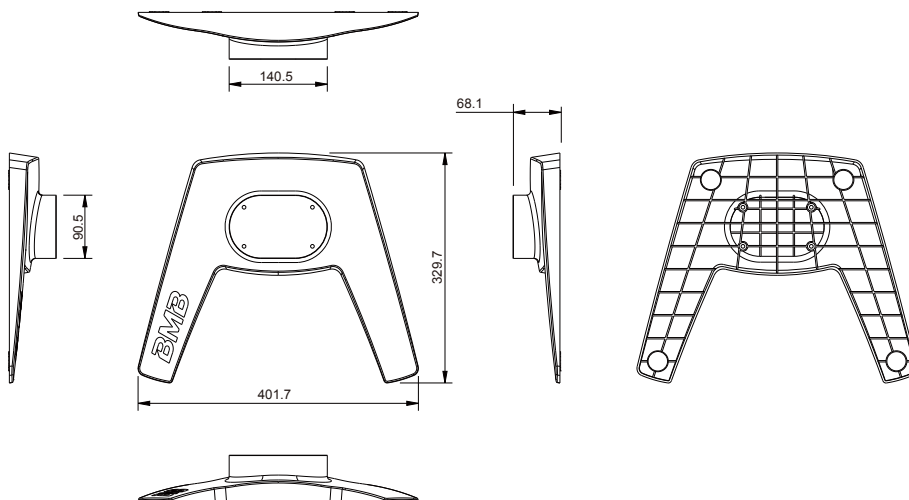

Untuk keamanan, sebelum penggunaan tepat pada produk ini silahkan membaca instruksi ini dengan teliti lagi. Setelah membaca, silahkan menyimpannya dengan baik untuk mendapat referensi di masa depan.

<hal-hal berhati-hati tentang keamanan> adalah buku untuk membantu Anda atau orang lain menghindari hal bahaya dan kerugian harta benda dengan berbagai tanda dan gambar. Artinya tanda gambar di bawah, silahkan membaca dan memahaminya.

! Peringatan

Ini berarti kalau mengabaikan tanda ini dan menggunakan secara salah, bisa mengakibatkan cedera serius atau bahkan kematian.

! Perhatian

Ini berarti kalau mengabaikan tanda ini dan menggunakan secara salah, bisa mengakibatkan kerusakan barang atau cedera orang

Contoh gambar tanda

△ Tanda ini berarti konten berhati-hati/ peringatan. Tengah gambar menjelaskan hal-hal perhatian yang rinci (gambar kiri mengingatkan tentang kejutan listrik).

⊘ Tanda ini untuk mengingatkan lakuan yang dilarang. Tengah gambar ini menjelaskan isi instruksi rinci (gambar kiri ini menjelaskan lalukan dilarang secara rinci).

● Tanda ini memberi tahu hal-hal wajib atau instruksi. Tengah gambar ini menjelaskan isi instruksi rinci (di sebelah kiri menunjukkan bahwa mencabut steker listrik dari soket).

Spesifikasi

Ukuran (mm): 401.7 (lebar) x 68.1 (tinggi) x 329.7 (panjang)

Berat: 0.48 kg / potongan

Lampiran: Buku instruksi (buku ini) x 1