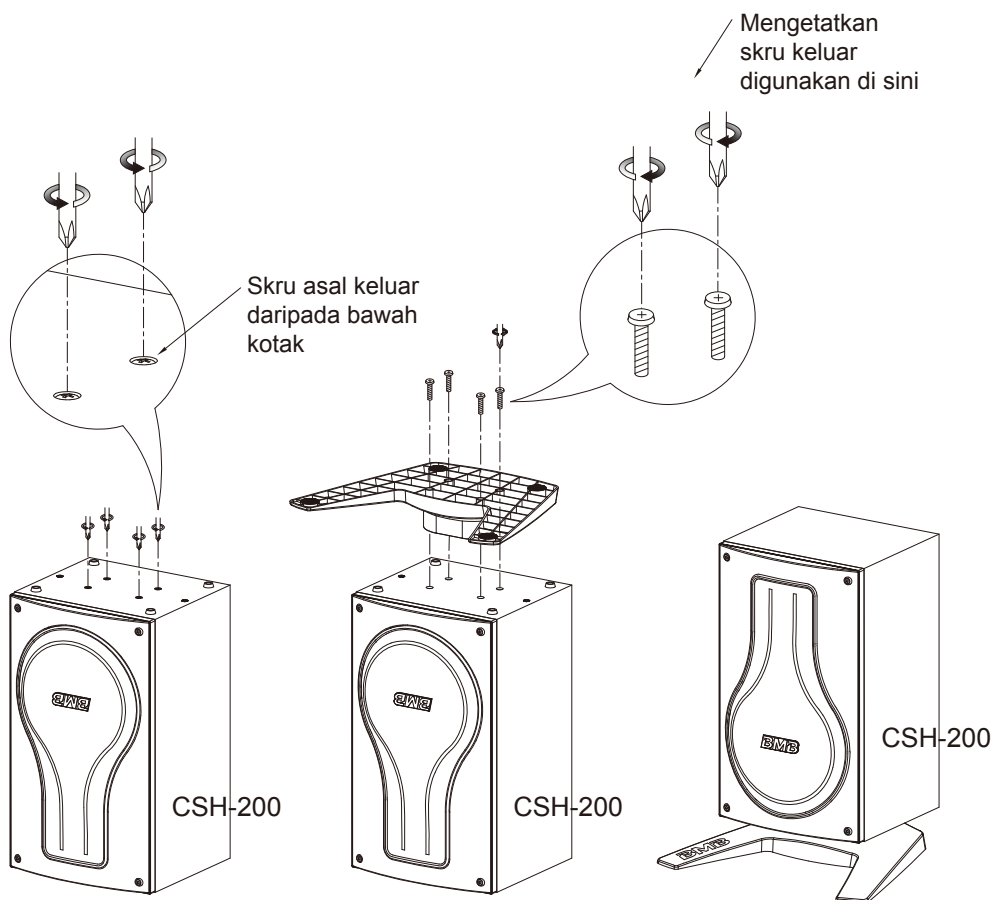

Contoh gambar tanda

△ Tanda ini berarti konten berhati-hati/ peringatan. Tengah gambar menjelaskan hal-hal perhatian yang rinci (gambar kiri mengingatkan tentang kejutan listrik).

⊘ Tanda ini untuk mengingatkan lakuan yang dilarang. Tengah gambar ini menjelaskan isi instruksi rinci (gambar kiri ini menjelaskan lalukan dilarang secara rinci).

● Tanda ini memberi tahu hal-hal wajib atau instruksi. Tengah gambar ini menjelaskan isi instruksi rinci (di sebelah kiri menunjukkan bahwa mencabut steker listrik dari soket).

Spesifikasi

Ukuran (mm): 401.7 (lebar) x 68.1 (tinggi) x 329.7 (panjang)

Berat: 0.48 kg / potongan

Lampiran: Buku instruksi (buku ini) x 1

Instalasi

Langkah-langkah instalasi: ① Langkah-langkah instalasi: ② Langkah-langkah instalasi: ③

- Karena perbaikan produk, kalau spesifikasi dan penampilan berubah maafkan kami tak memberi tahu.
- Hak cipta instruksi dimiliki oleh BMB International Corp.