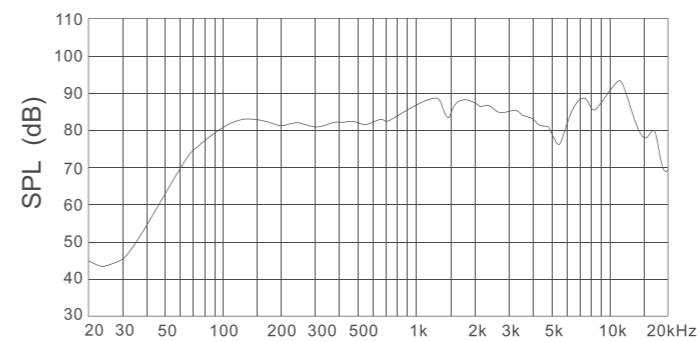

CSJ-05

产品规格

系统类型	全频单元扬声器	
频率范围(-10dB)*1	62Hz-18kHz	*1 全空间(4π条件)
灵敏度*2	82dB	*2 1w1m 同轴, 消声环境下正弦扫频
额定阻抗	8Ω	
系统功率	连续60W, 音乐信号120W	
产品尺寸	157mm x 247.5mm x 188.6mm (高 x 宽 x 深)	
净重	2.64kg (5.82lbs)	
连接插口	12mm (间隙) 接线夹	
全频单元	116mm (4.5") 纸盆, 25.5mm (1") 音圈 x 1	
箱体材质	5mm (0.196") ABS	

SOUND PRESSURE LEVEL FREQUENCY RESPONSE