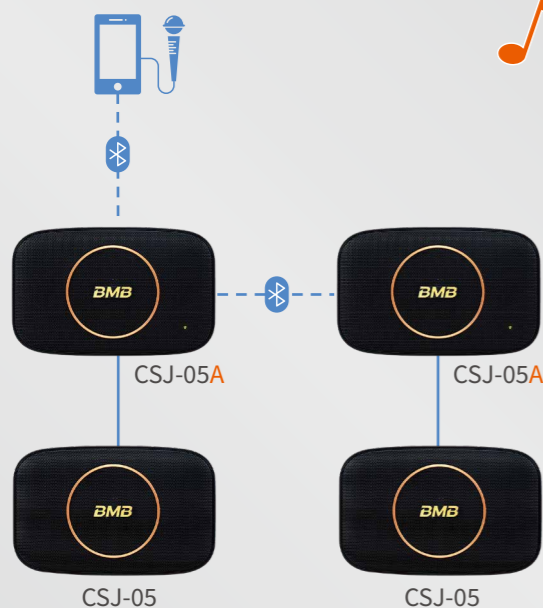

CSJ-05A

CSJ-05A

私享音乐 推荐!

♥ 卡拉OK ♥ 直播、live

B 无线听音乐 CSJ-05A + CSJ-05A

TWS蓝牙无线连接两只CSJ-05A，
摆放空间不受限。

两台CSJ-05A自动配对

绿灯亮，TWS功能打开，
两台CSJ-05A自动配对。

已自动配对

播放设备蓝牙轻松对接

蓝灯亮，提示音：搜索“CSJ-05A”
外接设备蓝牙连接成功。

搜索[CSJ-05A]

连接成功

大空间拓展 推荐!

☑ 咖啡厅、餐厅 ☑ 会议室 ☑ 影音娱乐室

C 无线+有线 手拉手方案 CSJ-05A + CSJ-05

在B方案基础上，可以拓展连接CSJ-05，
大空间情况下，支持多只手拉手拓展使用。

CSJ-05A

CSJ-05A

CSJ-05

CSJ-05

CSJ-05

CSJ-05

CSJ-05

CSJ-05

大空间拓展 推荐!

☑ 咖啡厅、餐厅 ☑ 会议室 ☑ 影音娱乐室

D 多声道娱乐方案 CSJ-05, DAR-350HD4

经典BMB娱乐方案，
可选配DAR-350系列功放，
可选配CSW系列低音炮。

CSJ-05A

产品规格

系统类型	有源全频单元扬声器系统	
频率范围(-10dB)*1	75Hz-18kHz	*1 全空间(4π条件)
系统功率	40W+40W	
产品尺寸	157mm x 247.5mm x 188.6mm (高 x 宽 x 深)	
净重	3kg (6.6lbs)	
连接插口	音频输入/输出 (RCA) 扬声器输出 (仅限CSJ-05) 麦克风输入 (大二芯、不平衡)	
单元	全频单元: 116mm (4.5") 纸盆, 25.5mm (1") 音圈 x 1	
控制面板	总音量, 立体声/单声道, R/L平衡, 麦克风增益, 回声增益	
指示灯	通电(绿色LED) 蓝牙开启(蓝色LED)/TWS(绿色LED)	
蓝牙	版本5.3 范围:高达9m(30ft)	
输入电压	100-240V / 50-60Hz	
箱体材质	5mm (0.196") ABS	