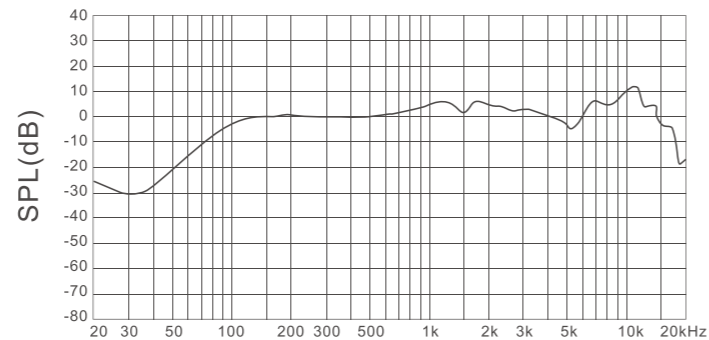

CSJ-05

大空间拓展 推荐!

☑ 咖啡厅、餐厅 ☑ 会议室 ☑ 影音娱乐室

D 多声道娱乐方案 CSJ-05, DAR-350HD4

经典BMB娱乐方案，
可选配DAR-350系列功放，
可选配CSW系列低音炮。

CSJ-05A

产品规格

系统类型	有源全频单元扬声器系统	
频率范围(-10dB)*1	75Hz-18kHz	*1 全空间(4π条件)
系统功率	40W+40W	
产品尺寸	157mm x 247.5mm x 188.6mm (高 x 宽 x 深)	
净重	3kg (6.6lbs)	
连接插口	音频输入/输出 (RCA) 扬声器输出 (仅限CSJ-05) 麦克风输入 (大二芯、不平衡)	
单元	全频单元: 116mm (4.5") 纸盆, 25.5mm (1") 音圈 x 1	
控制面板	总音量, 立体声/单声道, R/L平衡, 麦克风增益, 回声增益	
指示灯	通电(绿色LED) 蓝牙开启(蓝色LED)/TWS(绿色LED)	
蓝牙	版本5.3 范围:高达9m(30ft)	
输入电压	100-240V / 50-60Hz	
箱体材质	5mm (0.196") ABS	