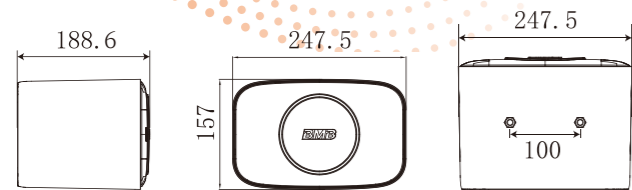

CSJ-05

大空间拓展 推荐!

☑ 咖啡厅、餐厅 ☑ 会议室 ☑ 影音娱乐室

D 多声道娱乐方案 CSJ-05, DAR-350HD4

经典BMB娱乐方案，
可选配DAR-350系列功放，
可选配CSW系列低音炮。

CSJ-05A

产品规格

系统类型	有源全频单元扬声器系统	
频率范围(-10dB)*1	75Hz-18kHz	*1 全空间(4π条件)
系统功率	40W+40W	
产品尺寸	157mm x 247.5mm x 188.6mm (高 x 宽 x 深)	
净重	3kg (6.6lbs)	
连接插口	音频输入/输出 (RCA) 扬声器输出 (仅限CSJ-05) 麦克风输入 (大二芯、不平衡)	
单元	全频单元: 116mm (4.5") 纸盆, 25.5mm (1") 音圈 x 1	
控制面板	总音量, 立体声/单声道, R/L平衡, 麦克风增益, 回声增益	
指示灯	通电(绿色LED) 蓝牙开启(蓝色LED)/TWS(绿色LED)	
蓝牙	版本5.3 范围:高达9m(30ft)	
输入电压	100-240V / 50-60Hz	
箱体材质	5mm (0.196") ABS	