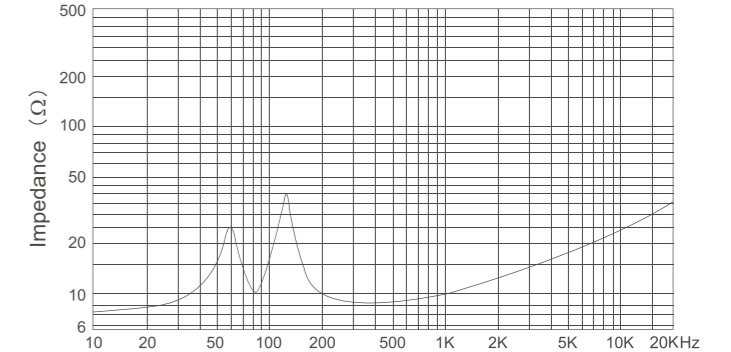

IMPEDANCE FREQUENCY RESPONSE