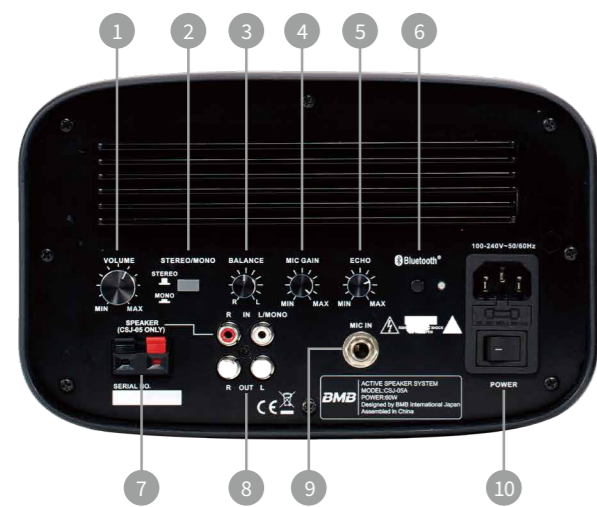

CSJ-05

大空间拓展 推荐!

☑ 咖啡厅、餐厅 ☑ 会议室 ☑ 影音娱乐室

D 多声道娱乐方案 CSJ-05, DAR-350HD4

经典BMB娱乐方案，
可选配DAR-350系列功放，
可选配CSW系列低音炮。

CSJ-05A

产品规格

系统类型	有源全频单元扬声器系统	
频率范围(-10dB)*1	75Hz-18kHz	*1 全空间(4π条件)
系统功率	40W+40W	
产品尺寸	157mm x 247.5mm x 188.6mm (高 x 宽 x 深)	
净重	3kg (6.6lbs)	
连接插口	音频输入/输出 (RCA) 扬声器输出 (仅限CSJ-05) 麦克风输入 (大二芯、不平衡)	
单元	全频单元: 116mm (4.5") 纸盆, 25.5mm (1") 音圈 x 1	
控制面板	总音量, 立体声/单声道, R/L平衡, 麦克风增益, 回声增益	
指示灯	通电(绿色LED) 蓝牙开启(蓝色LED)/TWS(绿色LED)	
蓝牙	版本5.3 范围:高达9m(30ft)	
输入电压	100-240V / 50-60Hz	
箱体材质	5mm (0.196") ABS	

后面板介绍

- 1.主音量旋钮
- 2.立体声/单声道切换按钮
- 3.左右通道平衡旋钮
- 4.麦克风音量旋钮
- 5.效果音量旋钮
- 6.蓝牙开关(短按关闭/打开、长按开启/关闭TWS功能)
- 7.音箱输出接头(仅限CSJ-05)
- 8.音频信号输入/输出(RCA)
- 9.麦克风输入(大二芯、不平衡)
- 10.电源开关

CSJ-05

产品规格

系统类型	全频单元扬声器	
频率范围(-10dB)*1	62Hz-18kHz	*1 全空间(4π条件)
灵敏度*2	82dB	*2 1w1m 同轴, 消声环境下正弦扫频
额定阻抗	8Ω	
系统功率	连续60W, 音乐信号120W	
产品尺寸	157mm x 247.5mm x 188.6mm (高 x 宽 x 深)	
净重	2.64kg (5.82lbs)	
连接插口	12mm (间隙) 接线夹	
全频单元	116mm (4.5") 纸盆, 25.5mm (1") 音圈 x 1	
箱体材质	5mm (0.196") ABS	