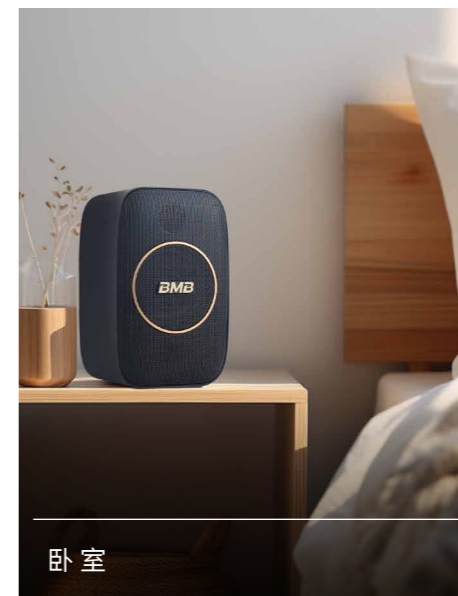

CSJ-05A active speaker system

CSJ-05 speaker system

方寸之间的**专业级音质**

小而震撼**娱乐新势力**

听音乐

4.5寸手掌单元, 内置40w功放,
小体积大能量的蓝牙音箱。

卡拉OK

搭载麦克风Echo效果,
专业级卡拉OK模式,
麦克风即插即唱!

蓝牙连接

* 麦克风另外售卖

绿色 | 电源指示灯

TWS无线连接 立体声不延时

TWS无线技术,
蓝牙对接实现2只CSJ-05A之间的无线连接。

TWS
无线连接

办公室

卧室

咖啡厅

有线无线任意组合, 拓展更多使用空间和场景

客厅、卧室、书房、咖啡店、会议室、露营...
外接电脑、电视、平板设备...

多样的摆放方式

可旋转LOGO支持横放, 竖放
支持吊挂

CSJ-05系列

为你打造音乐空间提供更多的选择

CSJ-05A
有源音箱