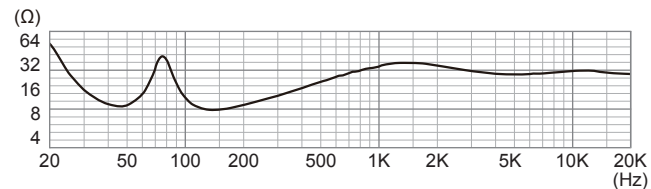

- 因产品改进, 上述规格和外观若有变更, 恕不另行通知。
- 本说明书的版权属于 BMB INTERNATIONAL CORP.。

BMB International Corp.

<http://www.bmb.com>