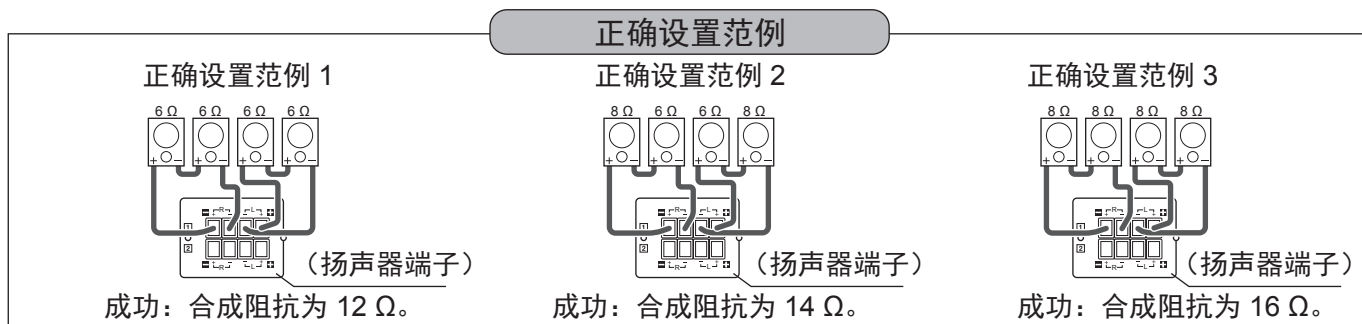

正确连接扬声器和您的功放（例如，4 个扬声器）

- 设置并连接扬声器使合成阻抗介于 6 至 32 Ω 范围内。

注意：

说明书规定合成阻抗可以在 4 到 32 Ω 之间，但是，不推荐采用 4 Ω 设置；请尽可能不要采用 4 Ω 设置