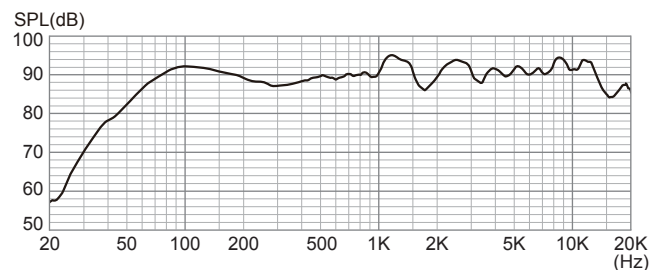

标准特性

频率响应

■ TREBLE (高音) 位置 (在高频扬声器的正前方)

■ FLAT (无音效) 位置 (在高频扬声器的正前方)