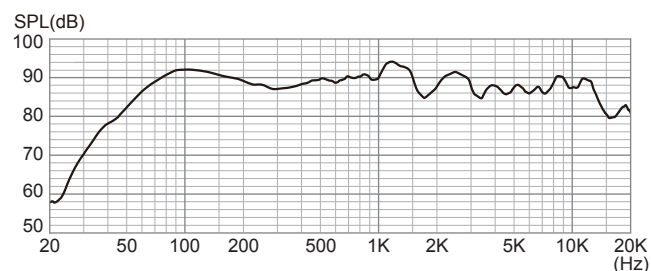

规格

系统: ..... 三分频 3 单元扬声器
低音扬声器单元: ..... 25 cm 纸盆型 x1 个
中音扬声器单元: ..... 8 cm 纸盆型 x1 个
高音扬声器单元: ..... 8 cm 纸盆型 x1 个
最大输入功率: ..... 500 W
额定输入功率: ..... 250 W
声压级: ..... 88 dB/W/m
频率响应: ..... 40 Hz - 20 kHz
阻抗: ..... 8 Ω
尺寸: ..... 560 (宽) x 292 (高) x 297 (长) mm
重量: ..... 11.5 kg
附件: ..... 使用说明书 x1
..... 产品登记卡 x1

标准特性

频率响应

■ TREBLE (高音) 位置 (在高频扬声器的正前方)

■ FLAT (无音效) 位置 (在高频扬声器的正前方)

阻抗曲线

■ TREBLE (高音) 位置

■ FLAT (无音效) 位置

- 因产品改进, 上述规格和外观若有变更, 恕不另行通知。
- 本说明书的版权属于 BMB INTERNATIONAL CORP.。

BMB International Corp.

<http://www.bmb.com>