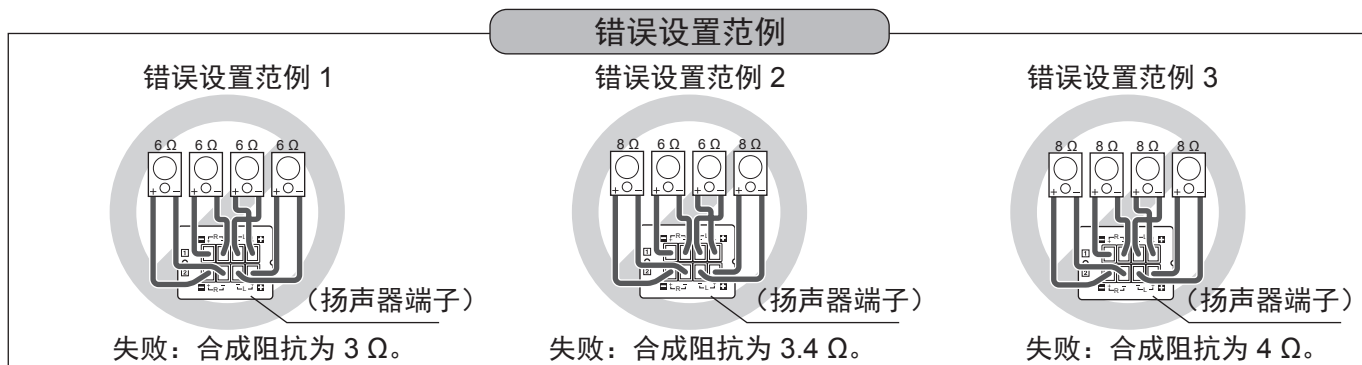

## 音质控制

- 本扬声器系统提供的滑动开关可以给您两种音质选择：TREBLE（高音）与 FLAT（无音效）。TREBLE（高音）位置主要用于大房间内的收听；FLAT（无音效）位置则适合小房间的收听。  
本开关位于每扬声器的背面。

## 正确连接扬声器和您的功放（例如，4 个扬声器）

- 设置并连接扬声器使合成阻抗介于 6 至 32  $\Omega$  范围内。

注意：

说明书规定合成阻抗可以在 4 到 32  $\Omega$  之间，但是，不推荐采用 4  $\Omega$  设置；请尽可能不要采用 4  $\Omega$  设置