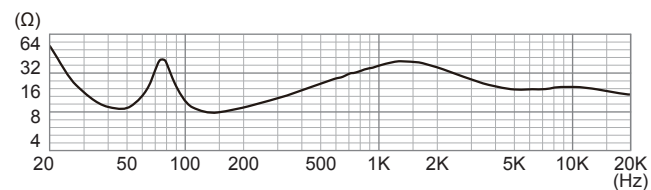

阻抗曲线

■ TREBLE (高音) 位置

■ FLAT (无音效) 位置