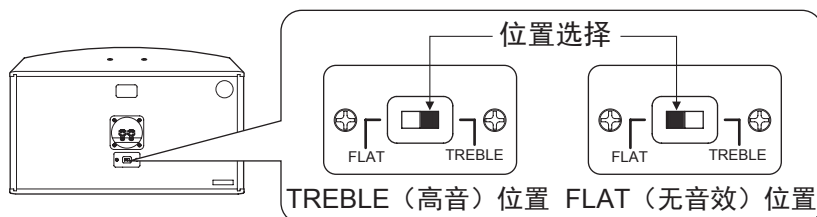

有关安装或设置方法

- 请不要在有阳光直射和非常潮湿的环境中安装扬声器。也不要再在炉子或其他热源附近进行。
- 对于卡拉 OK 音箱来讲，听到的声音由于安装位置的不同将有很大变化。要想获得最佳的音乐欣赏效果，请牢记如下几点。
  - a) 如果您在正常条件下进行收听，请将扬声器安装在高于耳朵的位置。
  - b) 与扬声器的最佳距离为 2 到 5 米。
  - c) 如果扬声器安装在稳固的支架上，或靠墙放置，那么低音听起来就会更加饱满。如果扬声器前面摆放了低音反射效果不够好的东西，那么低音就会失去效果。
- 如果您要从天花板悬挂扬声器，请与专业的安装人员联系。
- 本产品不具备磁屏蔽功能。如果扬声器和电视机靠得太近，则电视机的色彩可能会模糊。如果出现这种情况，请关闭电视机，然后 15~30 分钟后重新开启。如果此问题仍然存在，请将扬声器远离电视机放置。

注意：

本 CSV-480 扬声器若以天花板悬吊方式使用，请使用能充分耐负荷的安装零件。

另外，务必使用与天花板材料相符的螺钉在质地坚硬的部分旋紧安装零件。

音箱维护

- 请使用软布刷拭灰尘和污垢。
- 如果音箱非常脏，请使用蘸有使用 5~6 倍的水稀释过的中性溶剂的软布刷拭，然后再使用干燥的布刷拭。请勿在音箱上或附近使用稀释剂、汽油、清洁剂或其他化学溶剂，否则可能会损坏音箱表面。另外，请勿在扬声器附近使用杀虫剂或其他喷剂。

音质控制

- 本扬声器系统提供的滑动开关可以给您两种音质选择：TREBLE（高音）与 FLAT（无音效）。TREBLE（高音）位置主要用于大房间内的收听；FLAT（无音效）位置则适合小房间的收听。
  本开关位于每扬声器的背面。