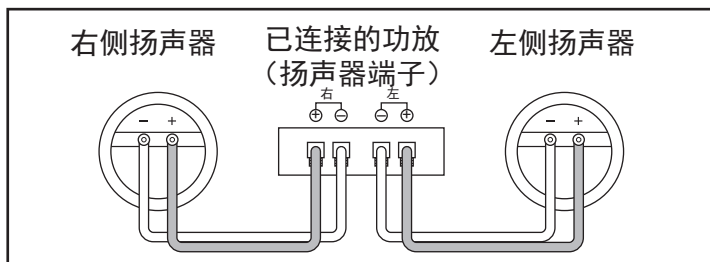

### 操作注意事项

- 扬声器的最大输入功率为 500 瓦（峰值）。输入功率太高可能会损坏卡拉 OK 音箱，因此请务必注意将功率保持在规格范围之内。
- 即使所用的功放最大输出功率低于 500 瓦，也不要将扬声器的音量调得太高，或让扬声器播放失真的声音，这些都会损坏扬声器。
- 将扬声器与功放相连时，请确保功放的电源开关位于“OFF”（关）位置。
- 将功放的电源开关打到“ON”（开）位置时，请确保功放的音量处于最低位置。

## 连接

- 将扬声器与功放相连时，请确保功放的电源开关位于“OFF”（关）位置。
- 让扬声器的“-”极和“+”极对准功放左（L）、右（R）声道的“-”极和“+”极，然后将扬声器与功放上的扬声器端子相连。（请参见下图。）

- \* 如果左右扬声器的极性连接不正确，则再现音质、环境气氛和方向感将受到明显的影响。
- \* 进行连接时，请务必注意不要让扬声器线的线芯短路。