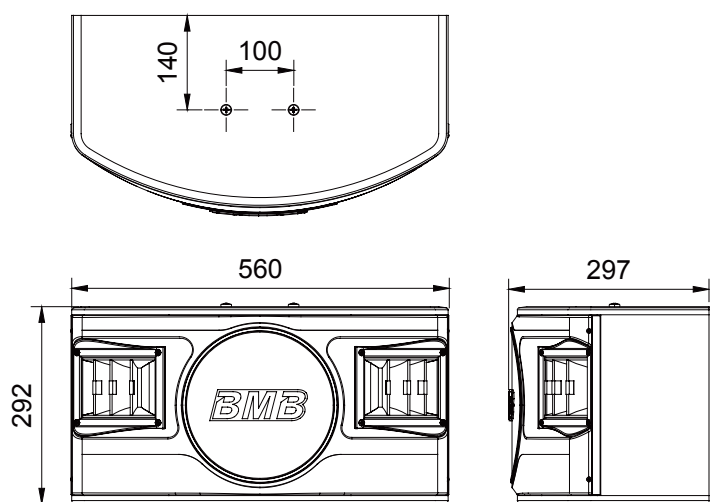

## 规格

系统: ..... 三分频 3 单元扬声器  
 低音扬声器单元: ..... 25 cm 纸盆型 x1 个  
 中音扬声器单元: ..... 8 cm 纸盆型 x1 个  
 高音扬声器单元: ..... 8 cm 纸盆型 x1 个  
 最大输入功率: ..... 500 W  
 额定输入功率: ..... 250 W  
 声压级: ..... 88 dB/W/m  
 频率响应: ..... 40 Hz - 20 kHz  
 阻抗: ..... 8 Ω  
 尺寸: ..... 560 (宽) x 292 (高) x 297 (长) mm  
 重量: ..... 11.5 kg  
 附件: ..... 使用说明书 x1  
 ..... 产品登记卡 x1